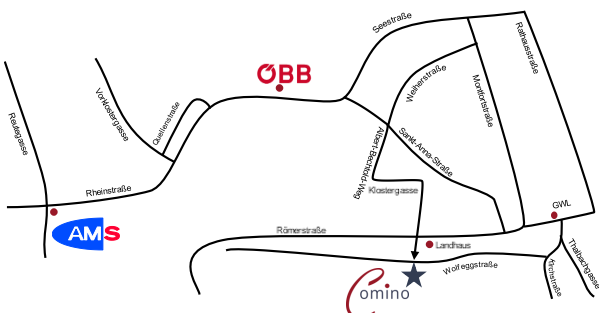

Anfahrt mit dem PKW: Der Kursort ist über die A14 bzw. die B190 oder die B 202 erreichbar. In der Nähe können nach Verfügbarkeit kostenfreie Parkplätze benutzt werden.

Veranstaltungsort

Comino GmbH

Am Kehlerpark 3-5 | 6850 Dornbirn

T 05572/31460-18 | www.comino.at

Anfahrt mit öffentlichen Verkehrsmitteln: Der Kursort ist 1 Gehminute von der Haltestelle „Kehlerpark“ (Linie 1a) entfernt. Zum Bahnhof Dornbirn besteht eine direkte Busverbindung (Fußweg ca. 13 Gehminuten).

Anfahrt mit dem PKW: Der Kursort ist über die A14 und B190 erreichbar. Direkt vor dem Firmenareal stehen nach Verfügbarkeit kostenlose Parkplätze zur Verfügung.

Veranstaltungsort

Comino GmbH

Wolfeggstraße 11 | 6900 Bregenz

T 05572/31460-18 | www.comino.at

Anfahrt mit öffentlichen Verkehrsmitteln: Die Haltestelle „Wolfeggstraße“ (Linien 4, 5, 13, 20, 25 und 37) ist 2 Gehminuten (190m) vom Kursort entfernt. Der Fußweg zum Hauptbahnhof Bregenz dauert etwa 5 Minuten.