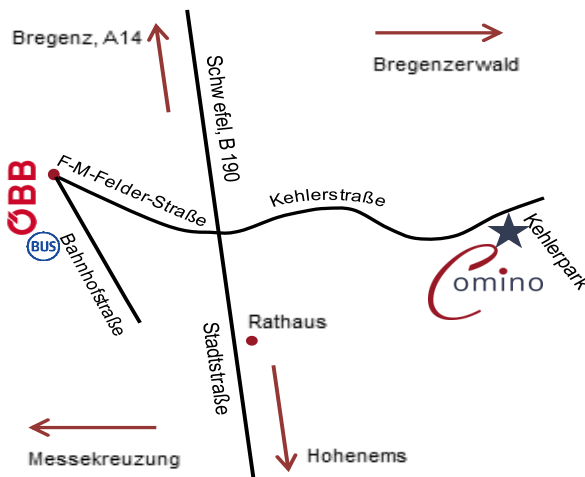

Veranstaltungsort

Comino GmbH

Am Kehlerpark 3-5 | 6850 Dornbirn

T 05572/31460-18 | www.comino.at